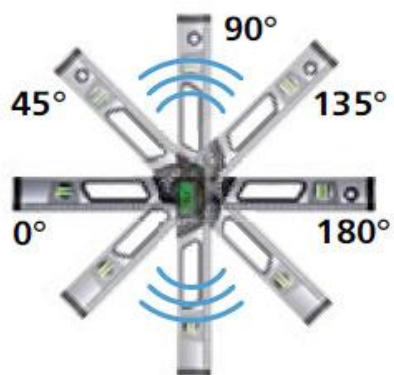

## DigiLevel Pro

Cyfrowa poziomica elektroniczna z laserem punktowym jako optyczne przedłużenie wspomagające precyzyjne wyznaczenie wysokości i kąta

- Sygnał akustyczny przy 0°, 45°, 90°, 135° i 180° jako dodatek ułatwiający niwelację obiektów.
- Funkcja ekranu flip-display w sposób automatyczny obraca widok na ekranie podczas wykonywania pomiarów nad głową.
- Funkcja kalibracji i ponownej kalibracji czujnika zwiększa dokładność pomiaru
- Magnesy mocujące na dolnej krawędzi
- Dokładność pomiarów elektronicznych:  $\pm 0,05^\circ$  przy 0°...1°,  $\pm 0,1^\circ$  przy 90°,  $\pm 0,2^\circ$  przy 1°...89°, dokładność libelli  $\pm 0,5$  mm / m

Zawiera: DigiLevel Pro, torbę transportową, baterie