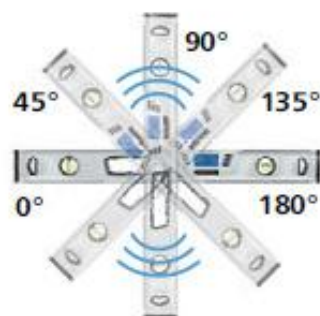

### Cyfrowe elektroniczne poziomice – precyzyjne i łatwe w użyciu

- Sygnał akustyczny przy 0°, 45°, 90°, 135° i 180° jako dodatek ułatwiający niwelację obiektów.
- Kąty mogą być przenoszone w trybie odniesienia
- Funkcja ekranu flip-display w sposób automatyczny obraca widok na ekranie podczas wykonywania pomiarów nad głową.
- Funkcja kalibracji i ponownej kalibracji czujnika zwiększa dokładność pomiaru
- Posiada mocne magnesy mocujące oraz dodatkowe libelle pionową i poziomą, podświetlany ekran
- Funkcja hold (zatrzymanie odczytu)

### DigiLevel Plus 40 / 60 / 80 / 100 / 120

Długość poziomicy 40 / 60 / 80 / 100 / 120 cm

Wkrótce w sprzedaży.