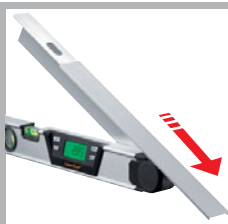

Wbudowany dodatkowy element przedłużający - w dół....