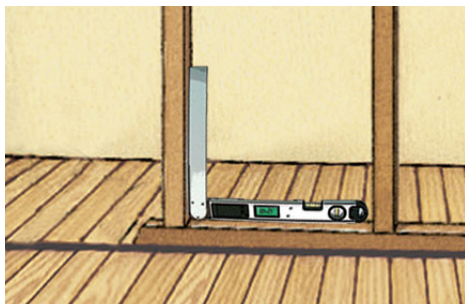

### Cyfrowy kątomierz elektroniczny z wyświetlaczem

Rev 0109

- Cyfrowy elektroniczny kątomierz z wewnętrznym i zewnętrznym wskazaniem kątów
- Zakres pomiaru 0° do 220°.
- Składane i wysuwane w obie strony ramię pomiarowe.
- Dwie dodatkowe libelki pozioma i pionowa oraz 2 podświetlane oraz obracane o 180° wyświetlacze.
- HOLD: W przypadku braku możliwości z odczytania wartości pomierzonej, wyniki pomiaru kąta mogą być zatrzymane. Odczytu można dokonać w dogodnym momencie.
- Podświetlany ekran LC z obu stron (z przodu i z tyłu).
- Wyposażony w funkcję ustawiania wartości kąta wzorcowego.
- Możliwość obliczania dwusiecznej kąta.
- Solidna aluminiowa obudowa pozwala na pracę w trudnych warunkach.