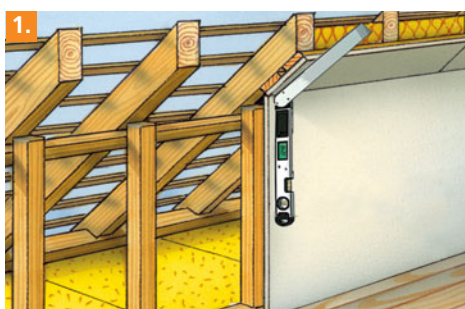

### Cyfrowy kątomierz elektroniczny z wyświetlaczem

Rev 0109

- Cyfrowy elektroniczny kątomierz z wewnętrznym i zewnętrznym wskazaniem kątów
- Zakres pomiaru 0° do 220°.
- Składane i wysuwane w obie strony ramię pomiarowe.
- Dwie dodatkowe libelki pozioma i pionowa oraz 2 podświetlane oraz obracane o 180° wyświetlacze.
- HOLD: W przypadku braku możliwości z odczytania wartości pomierzonej, wyniki pomiaru kąta mogą być zatrzymane. Odczytu można dokonać w dogodnym momencie.
- Podświetlany ekran LC z obu stron (z przodu i z tyłu).
- Wyposażony w funkcję ustawiania wartości kąta wzorcowego.
- Możliwość obliczania dwusiecznej kąta.
- Solidna aluminiowa obudowa pozwala na pracę w trudnych warunkach.